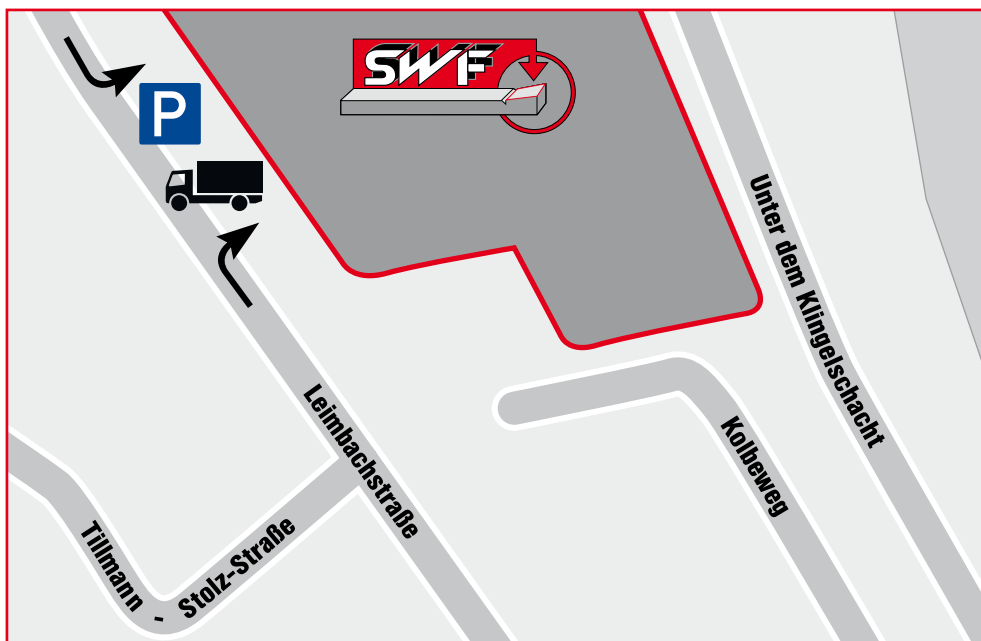

Siegener Werkzeug- und
Härtetechnik GmbH

ANFAHRT

**Siegener Werkzeug-
und Härterechnik GmbH**
Kolbeweg 7
57074 Siegen

Wir bieten Ihnen direkt vor unserem **Verwaltungsgebäude** einen ausgewiesenen **Besucherparkplatz**. Alternativ können Sie auch **vor der Halle der Härterechnik** und im Bereich der Ladezone während des Besuchs/Seminars **parken**.

Hinweis: Lieferverkehr bitte nur über unsere Zufahrt direkt von der Leimbachstraße (gegenüber Hausnummer 66).