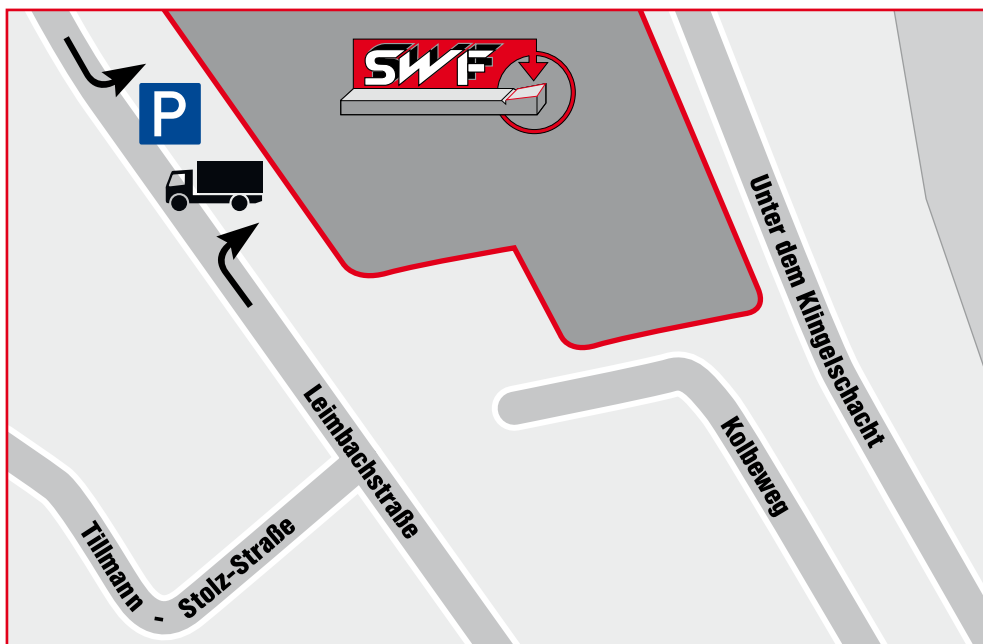

Siegener Werkzeug- und
Härtetechnik GmbH

ANFAHRT

**Siegener Werkzeug-
und Härterechnik GmbH**
Kolbeweg 7
57074 Siegen

Wir bieten Ihnen direkt vor unserem **Verwaltungsgebäude** einen ausgewiesenen **Besucherparkplatz**. Alternativ können Sie auch **vor der Halle der Härterechnik** und im Bereich der Ladezone während des Besuchs/Seminars **parken**.

Hinweis: Lieferverkehr bitte nur über unsere Zufahrt direkt von der Leimbachstraße (gegenüber Hausnummer 66).